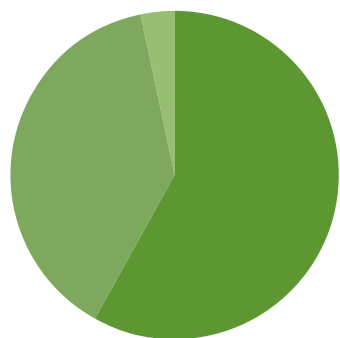

COME COMUNICHIAMO - IL SITO WEB

www.aiapp.net

12.821

Utenti

19.471

Sessioni

50.632

Visualizzazioni di pagina

Dispositivi

58,2%

Desktop

38,7%

Smartphone

3,1%

Tablet