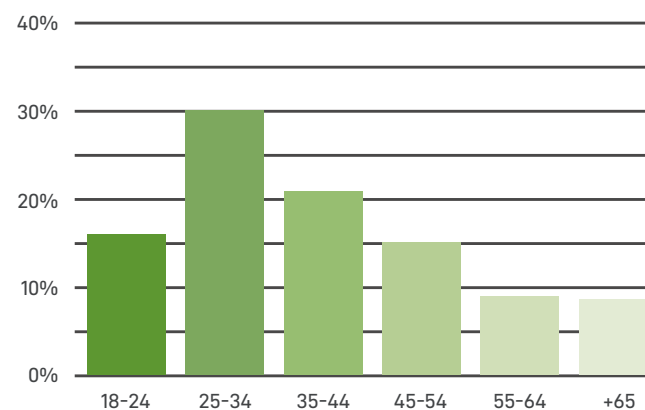

# COME COMUNICHIAMO - IL SITO WEB

www.aiapp.net

**12.821**

Utenti

**19.471**

Sessioni

**50.632**

Visualizzazioni di pagina

## Dispositivi

**58,2%**

Desktop

**38,7%**

Smartphone

**3,1%**

Tablet

## Età