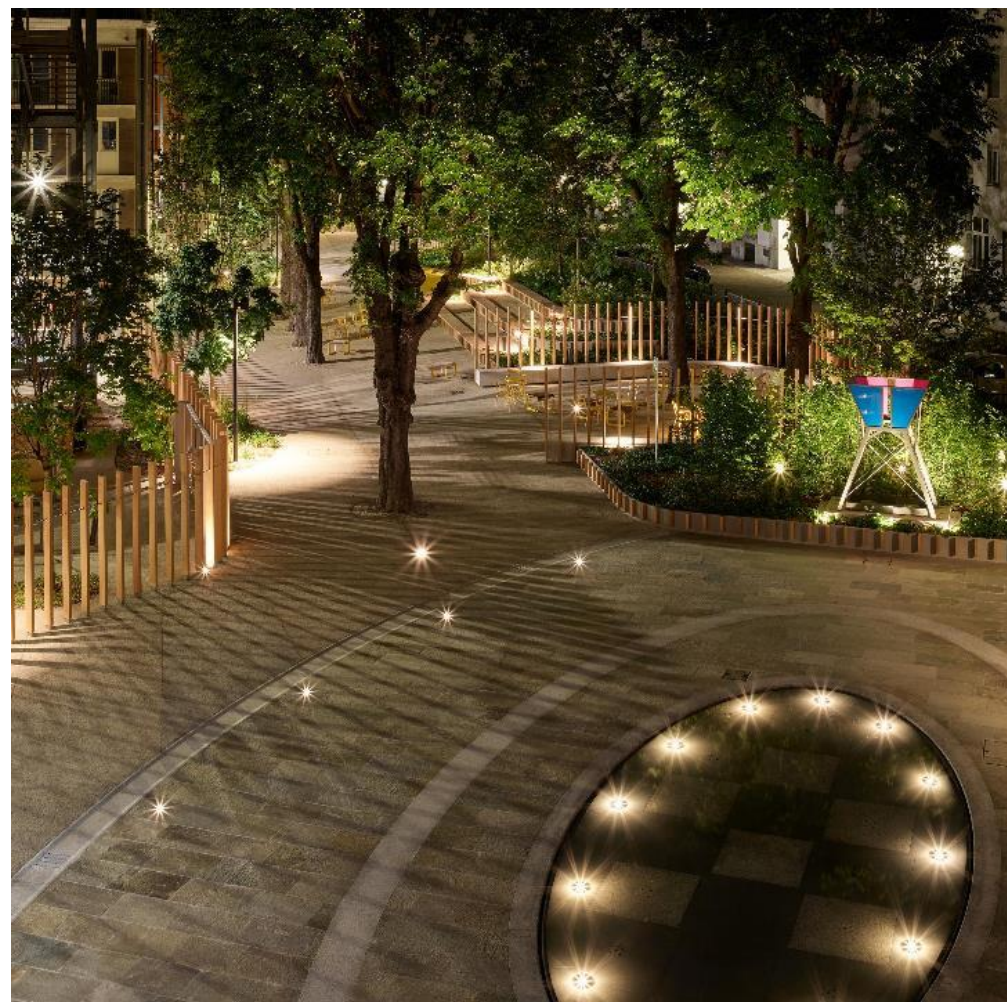

GePA 2024 – Sezione PVA

Visita al Pocket Campus Bernini

HQ Fondazione Compagnia di San Paolo – Progetto AG&P greenscape

13-04-2024 | dalle 9:00 alle 13:00 – 4 visite della durata di 45-60 min.

Il nome Pocket Campus prende ispirazione dall'unione di due tipologie differenti di spazi aperti al quale si è ispirato il progetto: quello del pocket park, riferita ai piccoli giardini urbani che hanno come caratteristica quella di non essere stati pianificati nel progetto originale ma di essere stati ricavati successivamente creando piccoli angoli di pregio, e quella dei campus tipici delle università e dei luoghi di lavoro più all'avanguardia nelle città contemporanee. Il progetto si pone l'obiettivo di creare uno spazio avvolgente con un cuore protetto, funzionale e di qualità e immerso nel verde, che si discosta dalla parte marginale dell'area di intervento mascherata con elementi naturali e architettonici, creando un legame e allo stesso tempo una divisione tra la nuova corte verde e la piazzetta aperta e di rappresentanza di fronte a Palazzo Bernini. Una lunga oasi verde che dialoga direttamente con lo storico palazzo torinese, dove rilassarsi nelle pause della giornata, ma anche ricca di funzioni per la socializzazione, gli eventi e per i momenti di lavoro all'aria aperta.

GePA 2024 – Sezione PVA

Visita al Pocket Campus Bernini

HQ Fondazione Compagnia di San Paolo – Progetto AG&P greenscape

13-04-2024 | dalle 9:00 alle 13:00 – 4 visite della durata di 45-60 min.

Il disegno del Pocket Campus prende avvio dalla nuova piazza fronte Palazzo storico e si muove lungo le pareti dello spazio disegnando un nuovo bordo caratterizzato da un'inedita palizzata lignea, che attraverso un disegno sinuoso, contraddistingue fortemente lo spazio e aiuta a separarlo percettivamente e visivamente dall'intorno e trasformandosi continuamente, crea nella corte numerose nuove occasioni per lo stare.